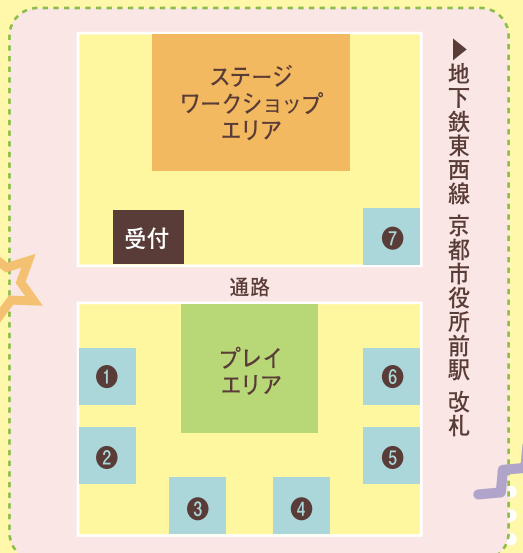

立命館小学校では、みんなが学年を超えて兄弟姉妹のように毎日一緒に過ごしています。ブースではそんなお兄ちゃんお姉ちゃんが、みんなとお話できるのを楽しみに待っています!ガチャ体験や絵本の読み聞かせもありますよ。

⑤ 病児保育のサニー

急な発熱や体調不良時の「困った」に寄り添う、働くママ・パパの心強い味方。専門スタッフが優しく見守ります。今回は、保育士さんと吹き戻し作りを体験できます。顔出しパネルのフォトスポットも登場!

⑥ ノートルダム学院小学校

知性と慈しみの心を養うカトリック教育を実践。グローバル社会で輝くための英語教育や独自の探究授業が魅力。子どもたちが大好きな理科実験や算数パズルで遊びながら、親子一緒に夢中になろう。

⑦ ワールドマスターズゲームズ

(京都府スポーツ振興課)

ワールドマスターズゲームズは、原則30歳以上のスポーツ愛好者であれば誰もが参加できる、生涯スポーツの国際総合競技大会です。会場では競技動画の放映やノベルティをご用意しています!

会場マップ

スタンプラリー

参加方法

- ① ブースを3つ以上回る
- ② 受付で簡単なwebアンケートに回答
- ③ 巨大ガチャガチャに参加!

① 京都女子大学附属小学校

② 京都踏水会水泳学園

③ 京都生活協同組合

④ 立命館小学校